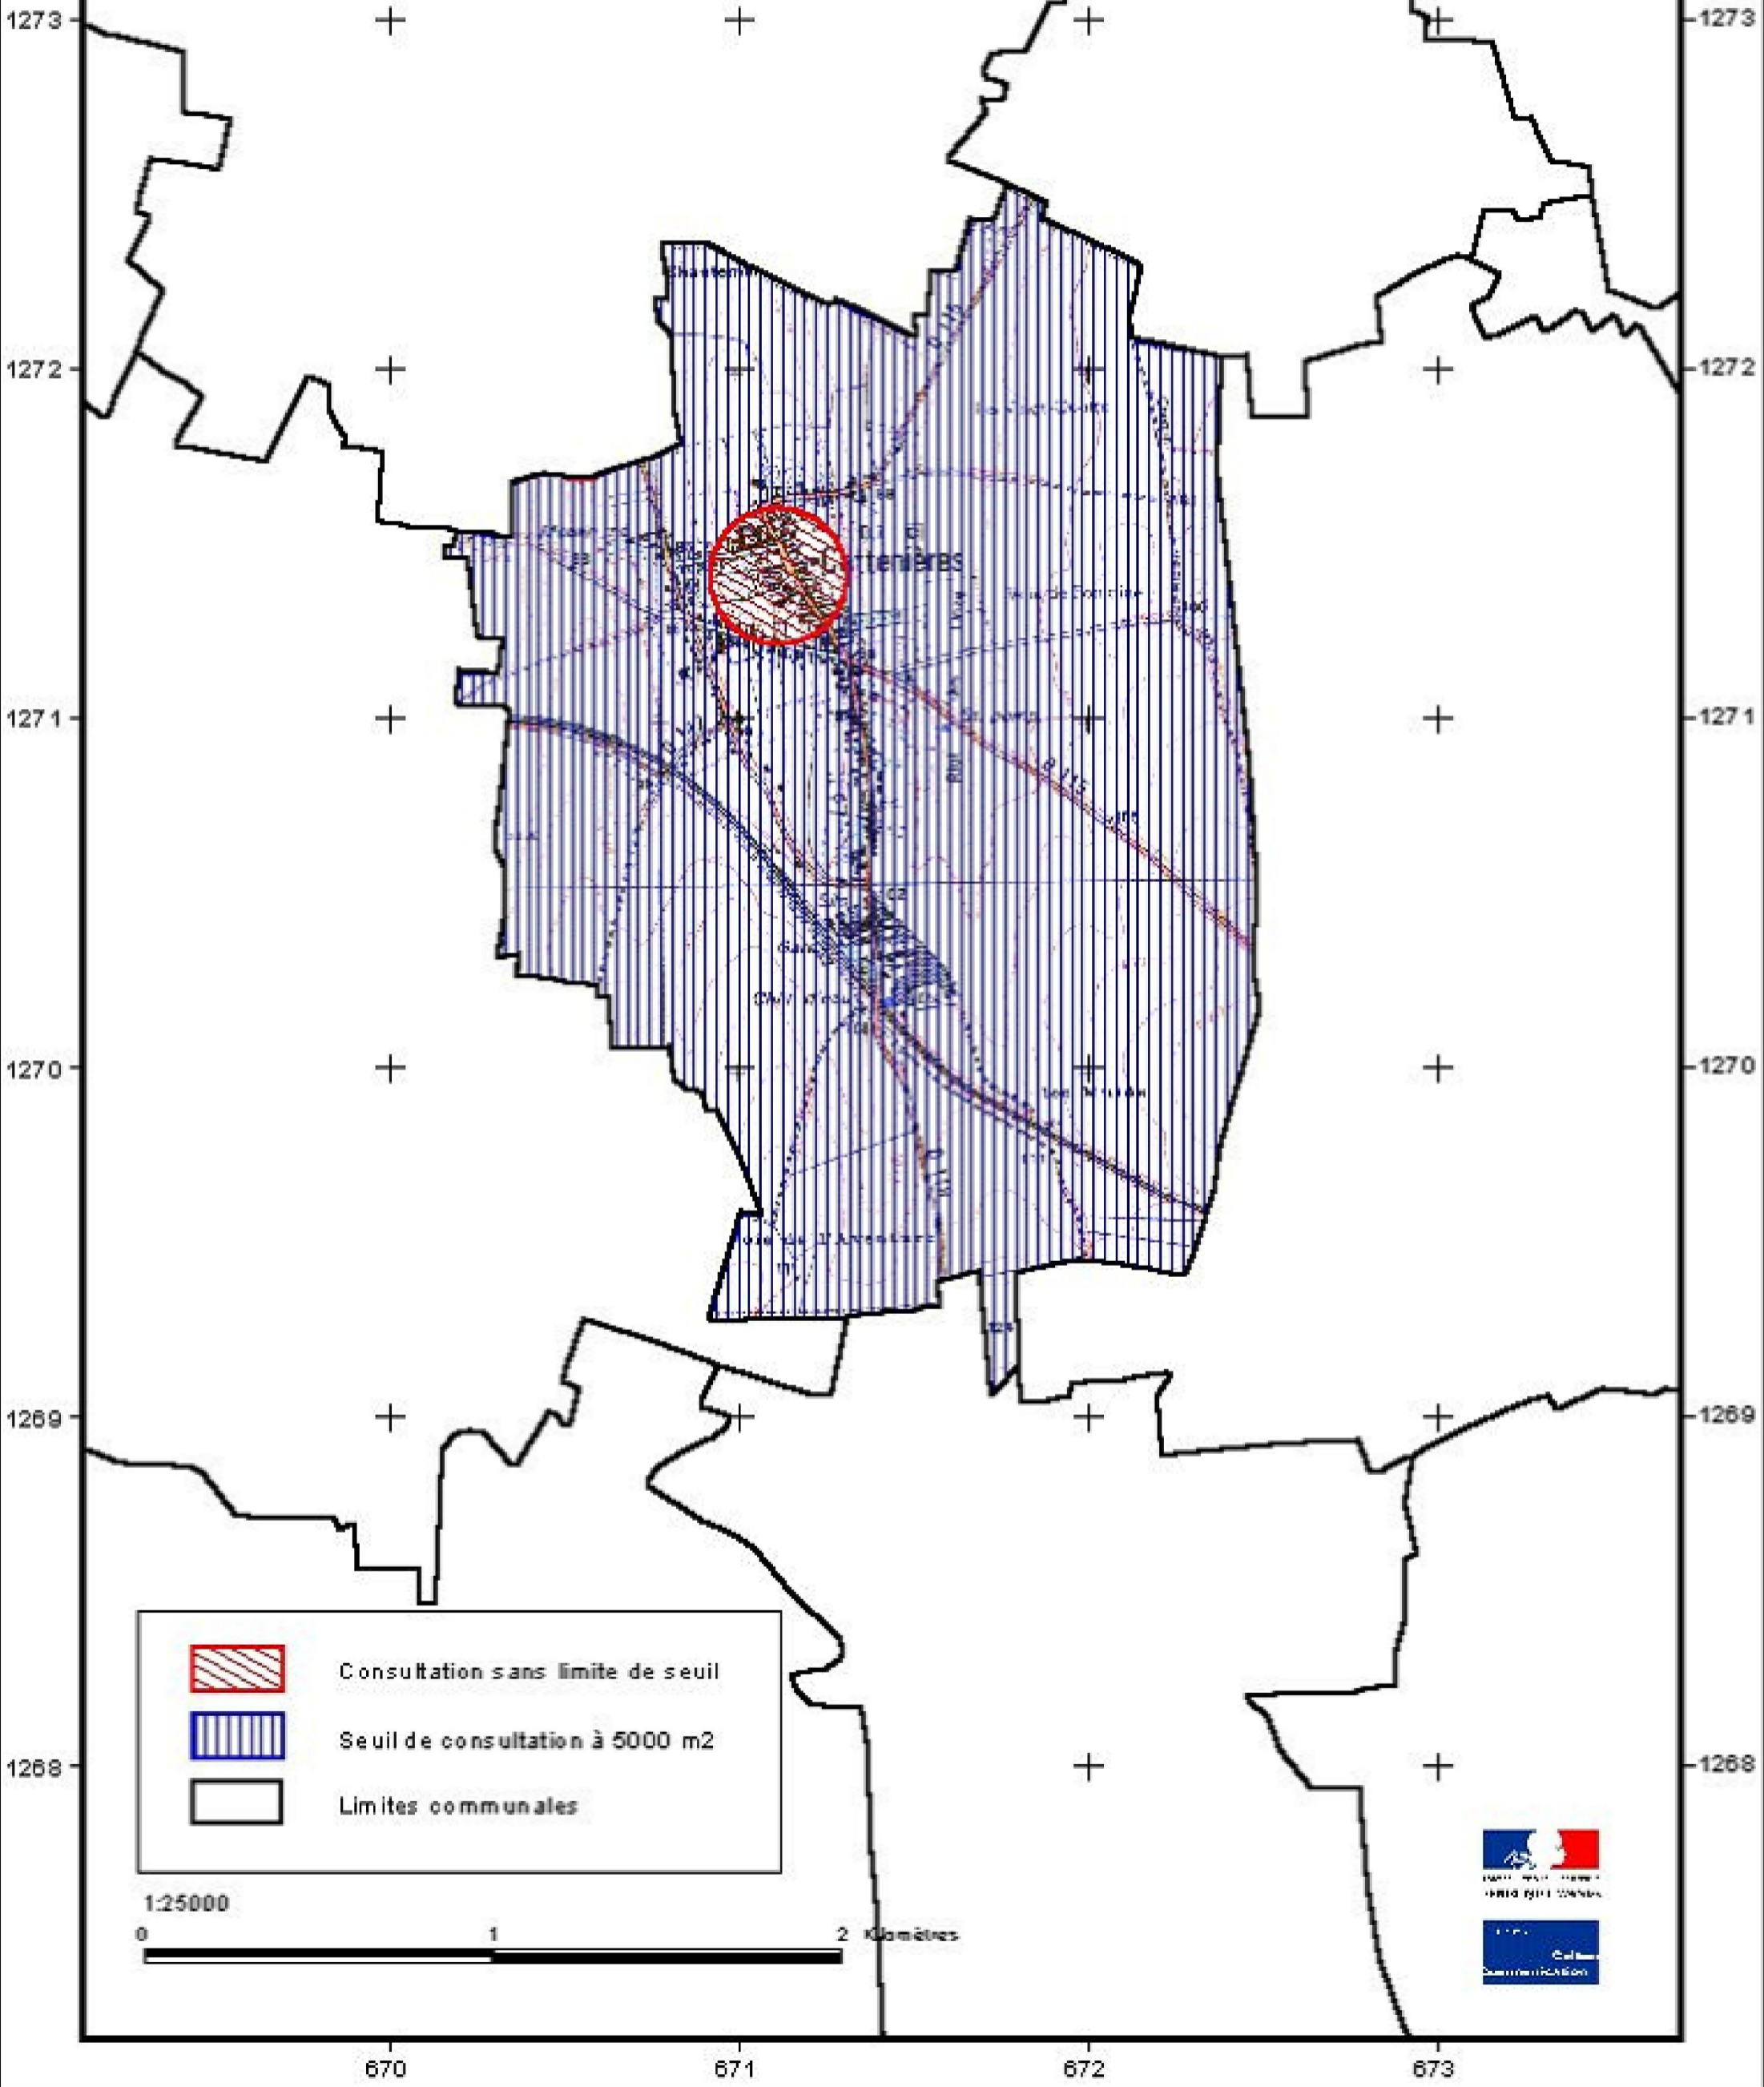

# Zonage archéologique Cattenières

-  Consultation sans limite de seuil
-  Seuil de consultation à 5000 m2
-  Limites communales

1:25000  
0 1 2 Kilomètres